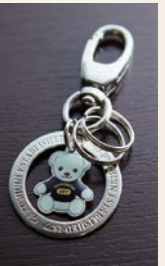

学習院オリジナルグッズ

LINE UP
 ラインアップ

母校の思い出や会合時の記念品にもなる
 学習院オリジナルグッズを集めました。

学習院 Bear

学習院ベア

大 3,872円 GB-01
 小 1,529円
 ネイビー: GB-02
 ピンク: GB-08
 レッド: GB-11
 手触りがふわふわなテディベア。
 ボールチェーン付き学習院ベア。カバンと一緒に

東別館: GB-03

北グラウンド: GB-05

桜の木の: GB-07

キーホルダー
 2,035円 GB-10

学習院ベアがキーホルダーに

史料館: GB-04

西2号館: GB-06

メモ帳
 385円 GB-12
 捲っても捲っても学習院ベア!

クリアファイル
 各209円
 かわいい学習院ベアが目白キャンパスのあちこちで!

和装雑貨